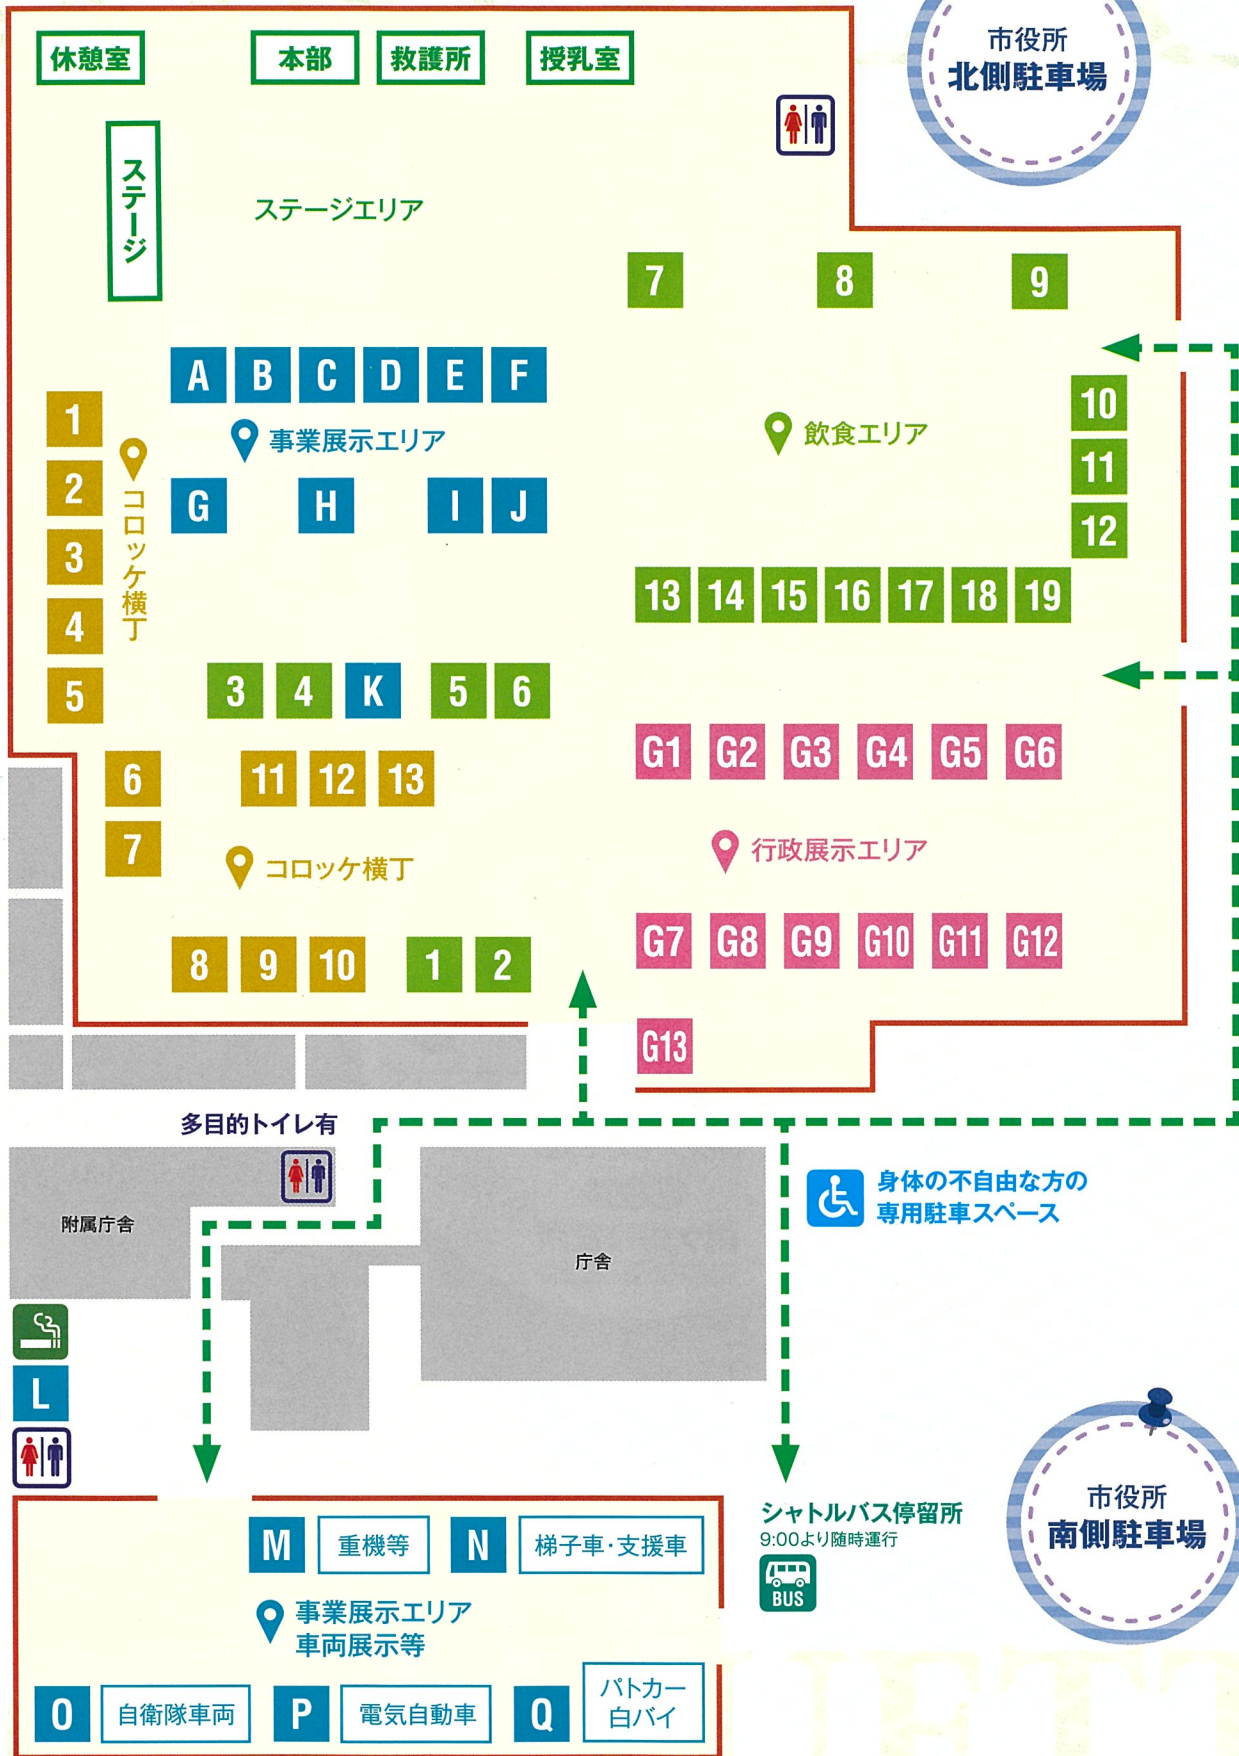

第4回

ご当地

©龍ヶ崎市

LINE UP

出店一覧

- (株)カジマ (ずわいがにたっぷりコロッケ)
- 3匹のこぶた (茨城地養豚ふわとろコロッケ)
- ミートデリカなかじま (ローズポーココロッケ)
- (株)飯村畜産 (飯村牛ココロッケ)
- 高橋肉店
- ミントツリー
- しゃんしゃん龍
- まいんコロッケ
- TABIDO
- さざん

SPECIAL GUEST!

特別ゲスト

午前10時～午後3時30分
(雨天決行・荒天中止)

会場

龍ヶ崎市役所

コミュニティバス無料運行!

EVENT SCHEDULE

イベントスケジュール

- 10:00 オープニング
- 10:15 スリーメン(バンド)
- 10:45 龍神太鼓
- 11:15 5分PRコーナー(観光物産協会PR・交流自治体PR)
- 11:45 フリースタイルフットボーラーTOMMY(大道芸)
- 12:15 イバライガー(ステージショー)
- 12:45 コロッケクラブ龍ヶ崎(じゃんけん大会)
- 13:15 Sparkleチアダンス(キッズダンス)
- 13:45 カリコヴェヒ ラッキースタジオ
- 14:15 イバライガー(ステージショー)
- 14:45 D-Lifeダンススクール
龍ヶ崎スタジオ(キッズダンス)
- 15:15 ステージ終了

D-Life
ダンススクール
(キッズダンス)

会場MAP (イメージ図)

飲食エリア

- 1 サービス業部会 (そば)
- 2 工業部会 (せんべい焼き体験、牛乳無料配布、い草無料配布)
- 3 竜ヶ崎ききょうライオンズクラブ (まいたけ汁無料配布)
- 4 建設部会 (椅子制作体験)
- 5 砂町商店会 (フランクフルト、ポップコーン)
- 6 上町商友会 (バルーン販売、飲料、ポインセチア販売)
- 7 下町上商店会 (やきそば)
- 8 佐貫商店会
- 9 白いたい焼き若柴 (白いたい焼き)
- 10 龍ヶ崎市商工会青年部 (龍ヶ崎ホルモン)
- 11 名古屋食品 (ところてん)
- 12 菓子邑シェ・カオル (菓子)
- 13 麺屋たかみ (チャーシュー丼)
- 14 鍵林製菓 (せんべい)
- 15 川村製麺所 (やきそば)
- 16 つかもと (甘納豆)
- 17 ピーナッツカンパニー (ピーナッツバター)
- 18 やしろ味噌 (豚丼、他)
- 19 鬼もつ (もつ煮込み、煮込み丼)

行政展示エリア

- G1 北茨城市 (観光PR、海産物販売)
- G2 大子町 (観光PR)
- G3 館林市 (観光PR、物産品販売)
- G4 松戸市 (観光PR、物産品販売)
- G5 マイナンバーカードセンター
- G6 まいりゅうフォトブース
- G7 たつのご産直市場農産物
- G8 観光PR
- G9 龍ヶ崎の暮らしPR・ファンクラブ会員募集
- G10 市の環境保全に関する案内
- G11 緑の募金 (苗木配布)
- G12 公共交通PR
- G13 下水道、浄化槽の普及啓発