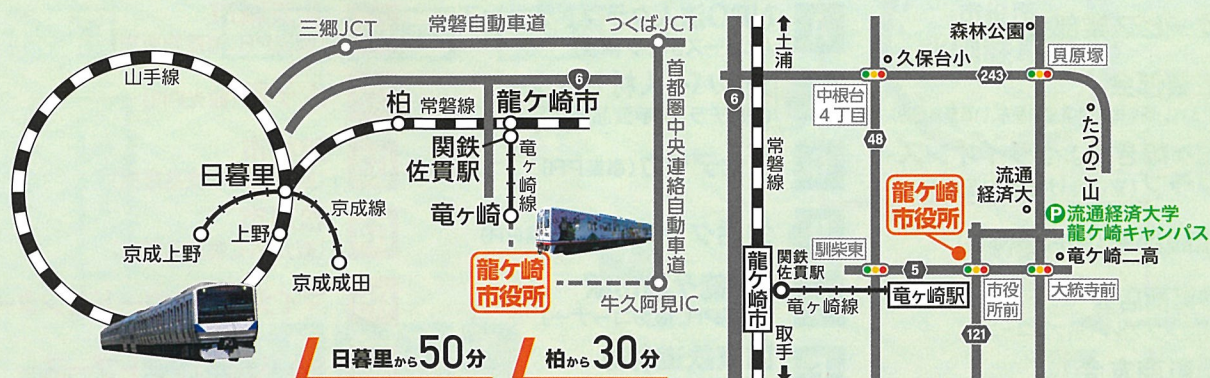

行政展示エリア

- G1 北茨城市 (観光PR、海産物販売)
- G2 大子町 (観光PR)
- G3 館林市 (観光PR、物産品販売)
- G4 松戸市 (観光PR、物産品販売)
- G5 マイナンバーカードセンター
- G6 まいりゅうフォトブース
- G7 たつのご産直市場農産物
- G8 観光PR
- G9 龍ヶ崎の暮らしPR・ファンクラブ会員募集
- G10 市の環境保全に関する案内
- G11 緑の募金 (苗木配布)
- G12 公共交通PR
- G13 下水道、浄化槽の普及啓発

9 ミートデリカなかじま

- 10 (株)飯村畜産
- 11 滝根町商工会 (福島県)
- 12 日高町商工会 (和歌山県)
- 13 真鶴町商工会 (神奈川県)

身体の不自由な方の専用駐車スペース

シャトルバス停留所
9:00より随時運行

事業展示エリア
車両展示等

M 重機等 N 梯子車・支援車
O 自衛隊車両 P 電気自動車 Q パトカー・白バイ

ACCESS 交通アクセス

ご来場の際は、公共交通機関をご利用ください

電車でお越しの方

JR常磐線 龍ヶ崎市駅/関東鉄道 佐貫駅から関東鉄道竜ヶ崎線竜ヶ崎駅下車徒歩8分

車でお越しの方

流通経済大学龍ヶ崎キャンパス駐車場をご利用ください

無料会場直結バス

当日は、流通経済大学と関東鉄道竜ヶ崎駅から会場への直結無料バスが運行されます(9:00より随時運行)

コミュニティバス無料運行!

協賛企業・団体